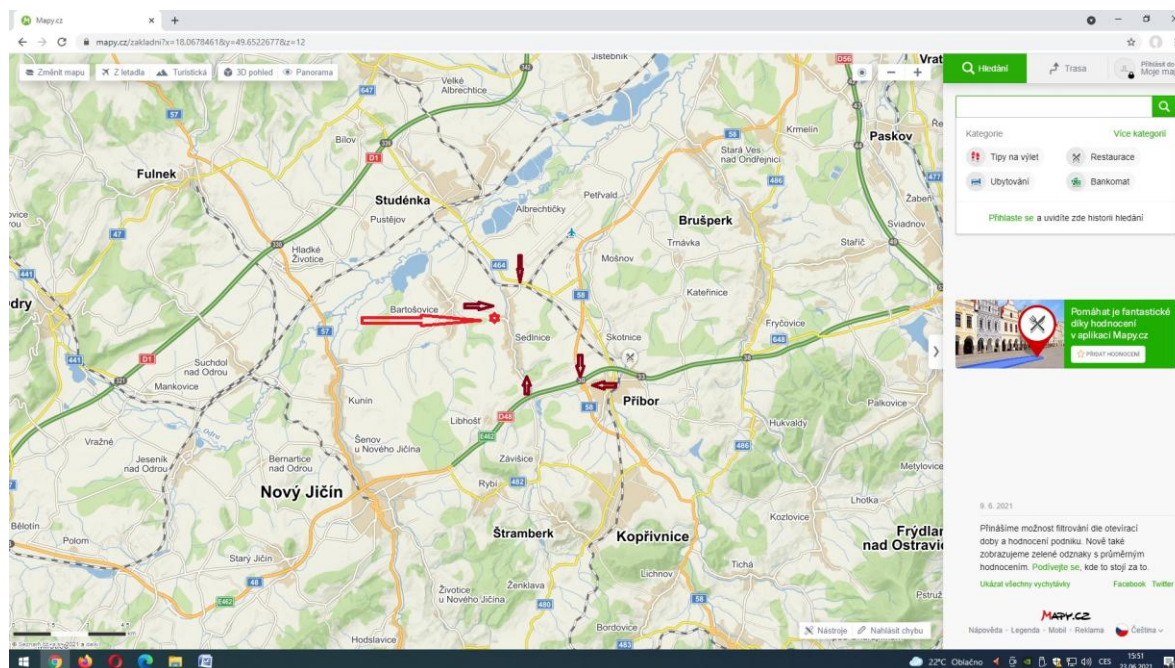

Prosíme účastníky, aby si přivezli vlastní hrnky na kafe.

Mapka umístění střelnice na okraji obce Sedlnice.

V případě bloudění volejte - +420 605 546 857.

Přístup možný -

od Bartošovic, od Mošnova, od Nové Horky (464) nebo E 462 exit 30 Příbor, kdy na kruhovém objezdu jedete směr Sedlnice – Libhošť.